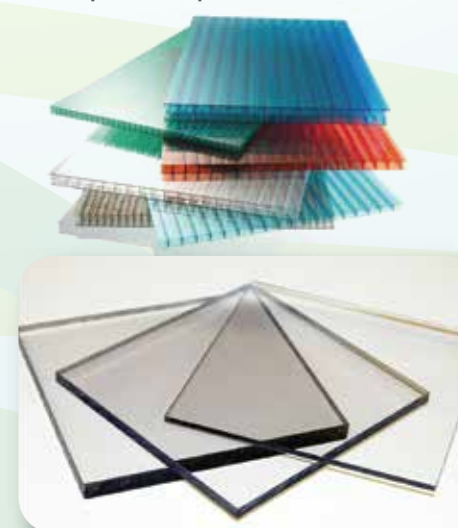

## ΡΟΛΛΑ - ΑΥΤΟΜΑΤΙΣΜΟΙ

Ρολλά αλουμινίου & πολυουρεθάνης. Επίσης, διαθέτουμε σε stock όλα τα προφίλ της Europa 998 & 990

Μοτέρ ρολιού  
σε τιμή  
ΠΡΟΣΦΟΡΑΣ

Μοτέρ συρόμενης & ανοιγόμενης πόρτας στη χαμηλότερη τιμή της αγοράς!!!

## ΠΟΛΥΚΑΡΒΟΝΙΚΑ ΦΥΛΛΑ ΑΚΡΥΛΙΚΑ (PLEXIGLASS)

Πάχη: 4mm, 6mm, 8mm, 10mm, 16mm, 25mm

Διαθέτουμε πολυκαρβονικά και ακρυλικά φύλλα, κυψελωτά & συμπαγή σε όλες τις αποχρώσεις στις διαστάσεις που επιθυμείτε!

✓ Ειδικά στέγαστρα σε διαστάσεις:  
1,50 X 0,90m  
2,05 X 0,90m