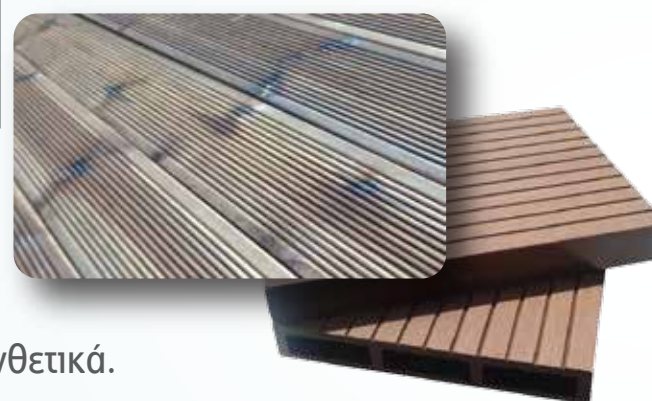

ΓΥΨΟΣΑΝΙΔΕΣ - ΤΣΙΜΕΝΤΟΣΑΝΙΔΕΣ  
DOW (ΠΟΛΥΣΤΕΡΙΝΕΣ) - ΠΕΤΡΟΒΑΜΒΑΚΕΣ  
ΑΣΦΑΛΤΟΠΑΝΑ - ΣΤΕΓΑΝΩΤΙΚΑ - ΥΤΟΝΓ

Απλή, Ανθυγρά, Πυράντοχη, Ινοσανίδα,  
Τσιμεντοσανίδα. Διαστάσεις: 2,0X1,2m  
2,5X1,2m  
3,0X1,2m  
2,4X1,2m

## ΞΥΛΙΝΑ - ΣΥΝΘΕΤΙΚΑ DECK

Διαθέτουμε εμποτισμένα ξύλινα Deck  
και ξύλινη περίφραξη Σουηδίας,  
καθώς επίσης και συνθετική περίφραξη  
όλων των αποχρώσεων και όλων των διαστάσεων.

Μήκη: 3m, 3,90m, 4,50m για ξύλινη. 3,60m για συνθετικά.