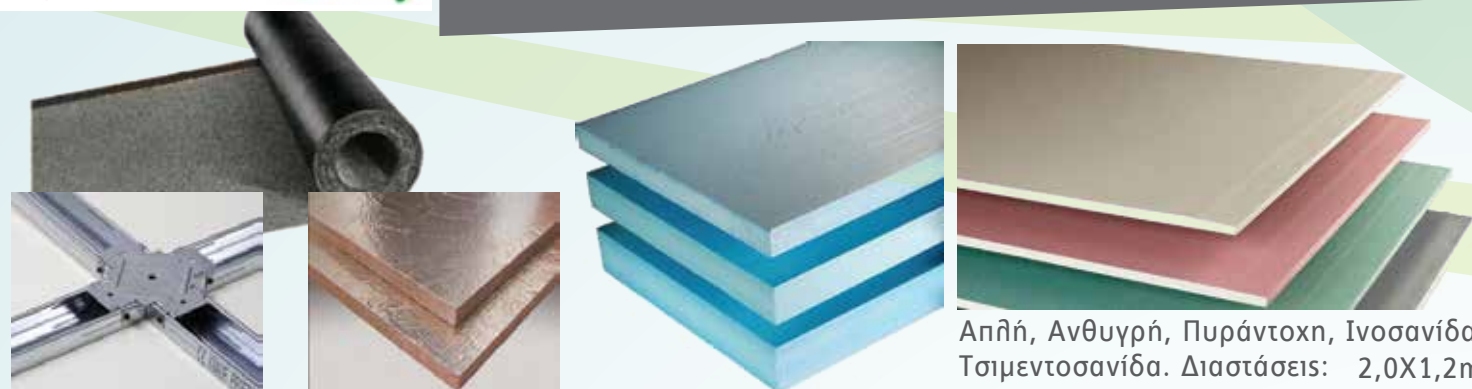

ΓΥΨΟΣΑΝΙΔΕΣ - ΤΣΙΜΕΝΤΟΣΑΝΙΔΕΣ  
DOW (ΠΟΛΥΣΤΕΡΙΝΕΣ) - ΠΕΤΡΟΒΑΜΒΑΚΕΣ  
ΑΣΦΑΛΤΟΠΑΝΑ - ΣΤΕΓΑΝΩΤΙΚΑ - ΥΤΟΝΓ

Απλή, Ανθυγρά, Πυράντοχη, Ινοσανίδα,  
Τσιμεντοσανίδα. Διαστάσεις: 2,0X1,2m  
2,5X1,2m  
3,0X1,2m  
2,4X1,2m