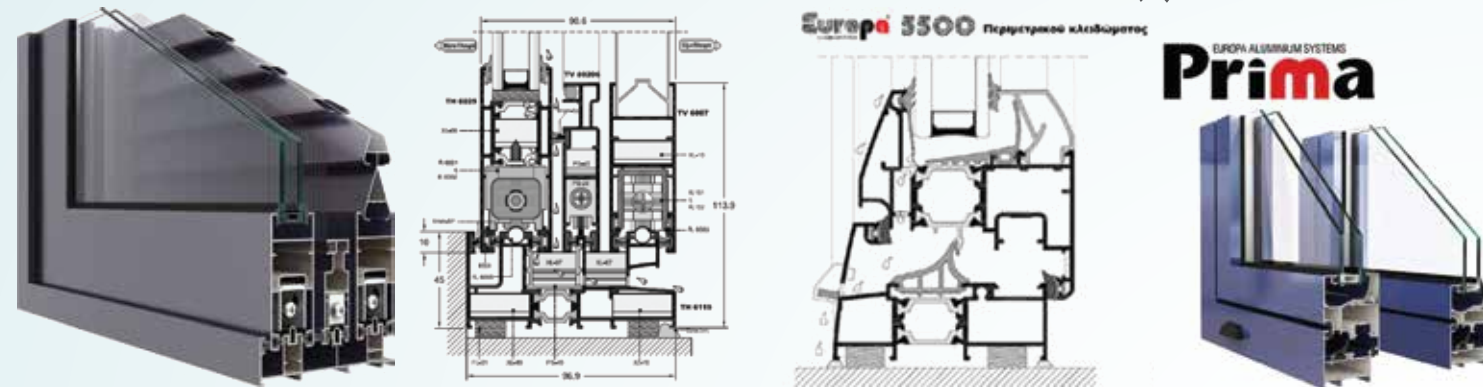

ΠΡΟΦΙΛ ΑΛΟΥΜΙΝΙΟΥ EUROPA

ΕΠΙΣΗΜΟΣ ΑΝΤΙΠΡΟΣΩΠΟΣ **Europa**

Στις αποθήκες της εταιρίας μας διαθέτουμε όλες τις σειρές Europa 500, 5000, 5500, 6000, 100, 2000 και Prima 800, 850, 8000, 8500, σε χρώμα λευκό 9010 και καφέ 8014.

Ολόκληρη η γκάμα των γνήσιων εξαρτημάτων **Europa** είναι διαθέσιμη στο κατάστημά μας.

GIESSE **POWER LOCK** **alfa** **DOMUS** **Security Lock**

Υβριδικά Συστήματα

EUROPA
ALUMINIUM SYSTEMS
Hybrid

Αποστολή
αυθημερόν
σε όλη
την Αττική.

ΜΑΥΡΑ - ΓΑΛΒΑΝΙΖΕ

- ΗΤΑ, ΠΙ, ΚΟΙΛΟΔΟΚΟΙ
- ΣΤΡΑΤΖΑΡΙΣΤΑ
- ΓΩΝΙΕΣ - ΤΑΦ - ΤΕΤΡΑΓΩΝΑ
- ΛΑΜΕΣ, ΣΤΡΟΓΓΥΛΑ
- ΛΑΜΑΡΙΝΕΣ
- ΛΟΓΧΕΣ
- ΠΑΡΑΔΟΣΙΑΚΑ ΚΑΓΚΕΛΑ

Όλες οι διατόμες του εμπορίου σε μήκος έως 12m